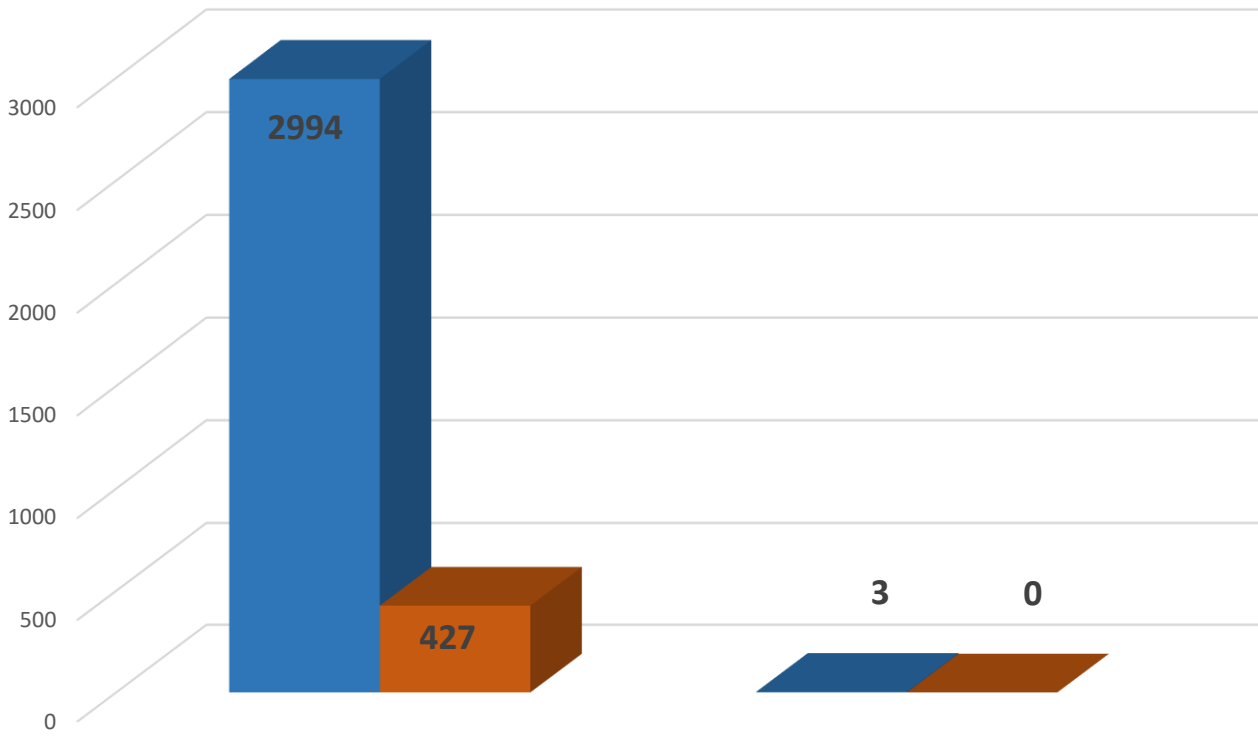

სასაზღვრო პოლიციის თანამშრომელთა რაოდენობა
გენდერულ ჭრილში 2023 წლის III კვარტლის მდგომარეობით

■ მამრობითი ■ მდედრობითი

თანამშრომელთა რაოდენობა

მათ შორის თანამდებობის პირი